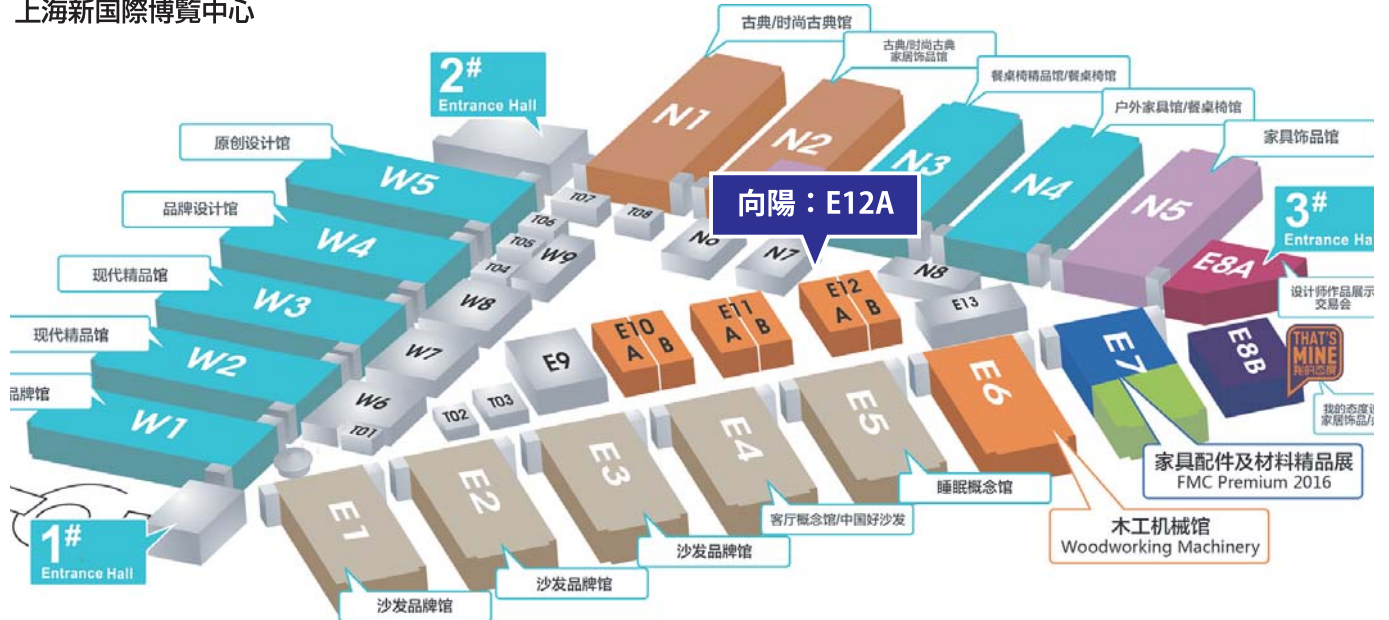

記

日 時：2016年9月8日(木)～11日(日)

場 所：上海新国際博覧中心(上海市浦東新区龍陽路2345号)

ブース番号：E12A081

弊社ブースに関する情報はこちらの
QRコードからもご確認いただけます。

以上

2016 上海展示会 (FMC China)

- 日程：9月8日（木）～11日（日）
- 場所：上海新国际博览中心
- 向阳ブース：E12A081

上海新国际博览中心

E12A フロア