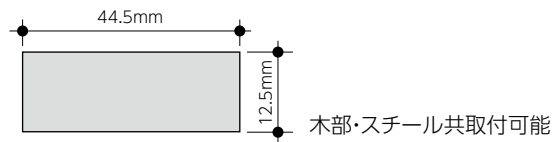

M-plug SERIES

M-E524

USBチャージャー

特長

- 2×2のUSBチャージャー。
1つのコンセントで4口での充電が可能です

取り付け情報

寸法	69mm×19mm×高さ3.5mm(外観部のみ)
接続端子	USB type-A (4ポート)
出力	5V/2A
ACアダプター	入力:AC100-240V AC(50-60Hz)/1A