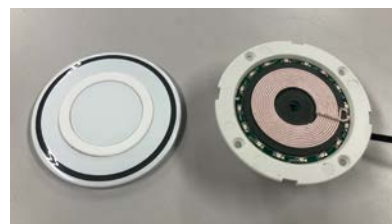

取り付け情報

木部・スチール共取付可能

上カバーを取り外して
付属のビスで4点留め
してください。