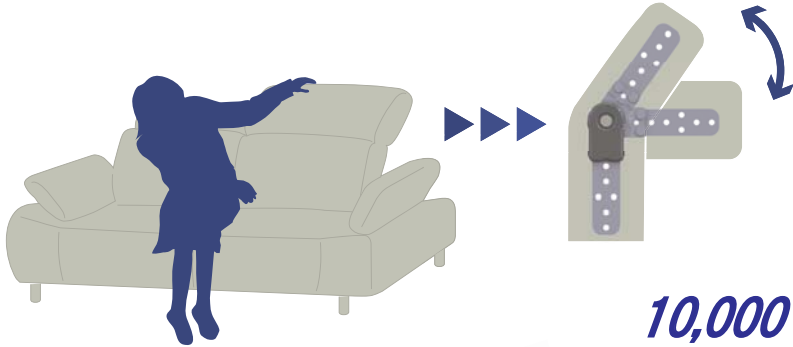

ST250 サウンドゼロギア

向陽技研株式会社
http://www.koyoeng.co.jp
Email: info@koyoeng.co.jp

ST250の特徴

繰り返し耐久性

10,000回
※IS250 シリーズと同等です。