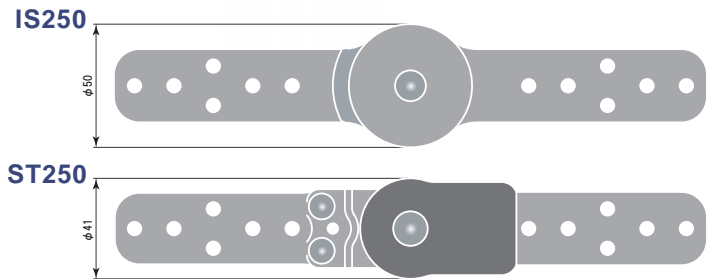

ST250 サウンドゼロギア

向陽技研株式会社
 http://www.koyoeng.co.jp
 Email: info@koyoeng.co.jp

ST250の特徴

繰り返し耐久性

10,000回
 ※IS250 シリーズと同等です。

基準強さ

250N-m
 ※IS250 シリーズと同等です。

デザイン性

※IS250 よりスリムなデザインに仕上げました。

ST250 サウンドゼロギアシリーズ

ST250-90-90

ST250-SS45-90-90
 (スプリングタイプ)

SOUND
zero

■ “動作音が無い静かなギア”

動かしても音がないため、リビングルームはもちろん、映画館や図書館などの静かな場所にも最適です。

■ “精巧な1段2° ピッチ仕様”

無音動作と精巧な1段2° ピッチ構造によりまるで段数がないように感じられます。緻密なピッチ構造で細かい角度調整も出来るようになりました。