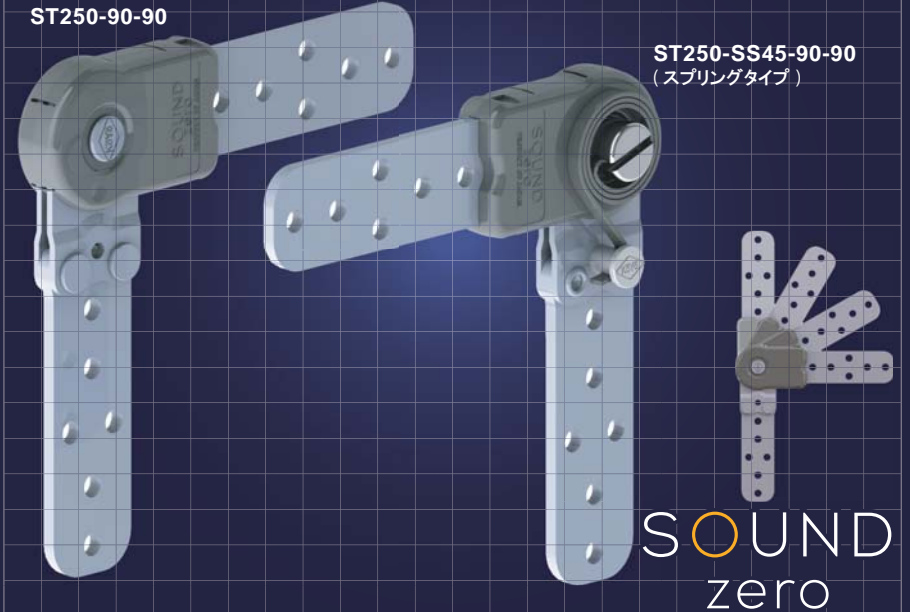

ST250 サウンドゼロギア

向陽技研株式会社
 http://www.koyoeng.co.jp
 Email: info@koyoeng.co.jp

ST250の特徴

繰り返し耐久性

10,000回
 ※IS250 シリーズと同等です。

基準強さ

250N-m
 ※IS250 シリーズと同等です。

デザイン性

※IS250 よりスリムなデザインに仕上げました。

ST250 サウンドゼロギアシリーズ

ST250-90-90

ST250-SS45-90-90
 (スプリングタイプ)

SOUND
zero

■ “動作音が無い静かなギア”

動かしても音がないため、リビングルームはもちろん、映画館や図書館などの静かな場所にも最適です。

■ “精巧な1段2° ピッチ仕様”

無音動作と精巧な1段2° ピッチ構造によりまるで段数がないように感じられます。緻密なピッチ構造で細かい角度調整も出来るようになりました。