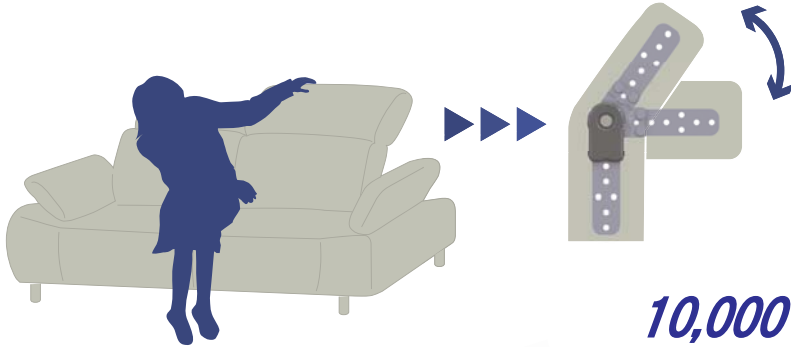

ST250 サウンドゼロギア

向陽技研株式会社
 http://www.koyoeng.co.jp
 Email: info@koyoeng.co.jp

ST250の特徴

繰り返し耐久性

10,000回
 ※IS250 シリーズと同等です。

基準強さ

250N-m
 ※IS250 シリーズと同等です。

デザイン性

※IS250 よりスリムなデザインに仕上げました。

ST250 サウンドゼロギアシリーズ

ST250-90-90

ST250-SS45-90-90
 (スプリングタイプ)

SOUND
zero

■ “動作音が無い静かなギア”

動かしても音がないため、リビングルームはもちろん、映画館や図書館などの静かな場所にも最適です。

■ “精巧な1段2° ピッチ仕様”

無音動作と精巧な1段2° ピッチ構造によりまるで段数がないように感じられます。緻密なピッチ構造で細かい角度調整も出来るようになりました。