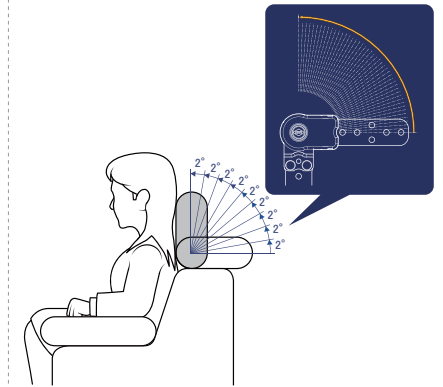

### ■ “動作音が無い静かなギア”

動かしても音がないため、リビングルームはもちろん、映画館や図書館などの静かな場所にも最適です。

### ■ “精巧な1段2° ピッチ仕様”

無音動作と精巧な1段2° ピッチ構造によりまるで段数がないように感じられます。緻密なピッチ構造で細かい角度調整も出来るようになりました。