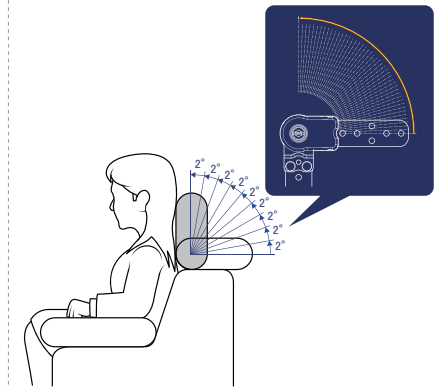

※IS250 よりスリムなデザインに仕上げました。

ST250 サウンドゼロギアシリーズ

ST250-90-90

ST250-SS45-90-90
 (スプリングタイプ)

SOUND
zero

■ “動作音が無い静かなギア”

動かしても音がないため、リビングルームはもちろん、映画館や図書館などの静かな場所にも最適です。

■ “精巧な1段2° ピッチ仕様”

無音動作と精巧な1段2° ピッチ構造によりまるで段数がないように感じられます。緻密なピッチ構造で細かい角度調整も出来るようになりました。