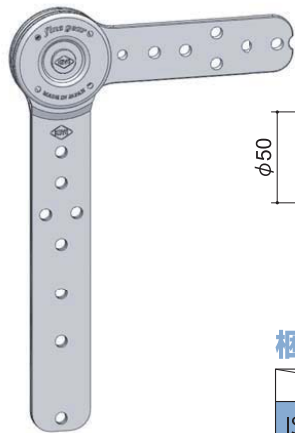

ロングケースタイプ

IS250-L-12-90

ロングケースタイプは、通常タイプのISではケース部分が短く、取付けが難しいようなソファフレームに適しています。

・表面仕上げ：ユニクロメッキ

※製品は一例です。

梱包仕様

| | 個 / 箱 | 重量 / 個 | 重量 / 箱 | 箱サイズ L×W×H(mm) |
|---------------|-------|--------|--------|----------------|
| IS250-L-12-90 | 50 | 0.37kg | 19kg | 250×150×330 |