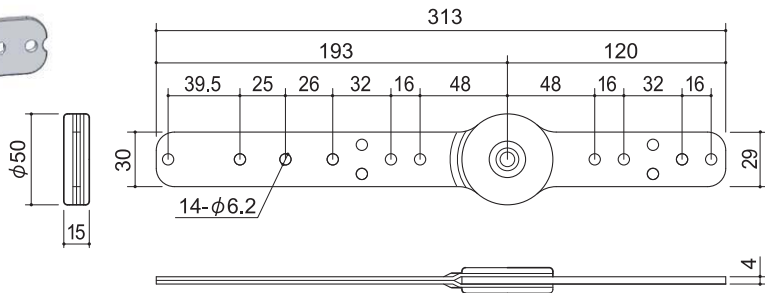

ロングケースタイプ

IS250-L-12-90

ロングケースタイプは、通常タイプのISではケース部分が短く、取付けが難しいようなソファフレームに適しています。

・表面仕上げ：ユニクロメッキ

※製品は一例です。

梱包仕様

| | 個 / 箱 | 重量 / 個 | 重量 / 箱 | 箱サイズ L×W×H(mm) |
|---------------|-------|--------|--------|----------------|
| IS250-L-12-90 | 50 | 0.37kg | 19kg | 250×150×330 |