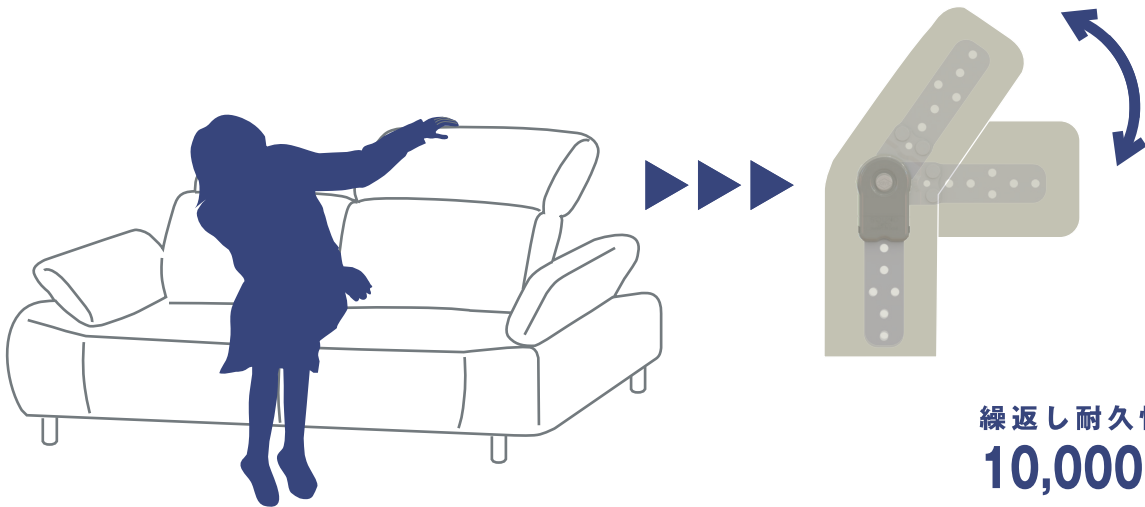

繰返し耐久性

10,000回以上

※IS250 シリーズと同等です