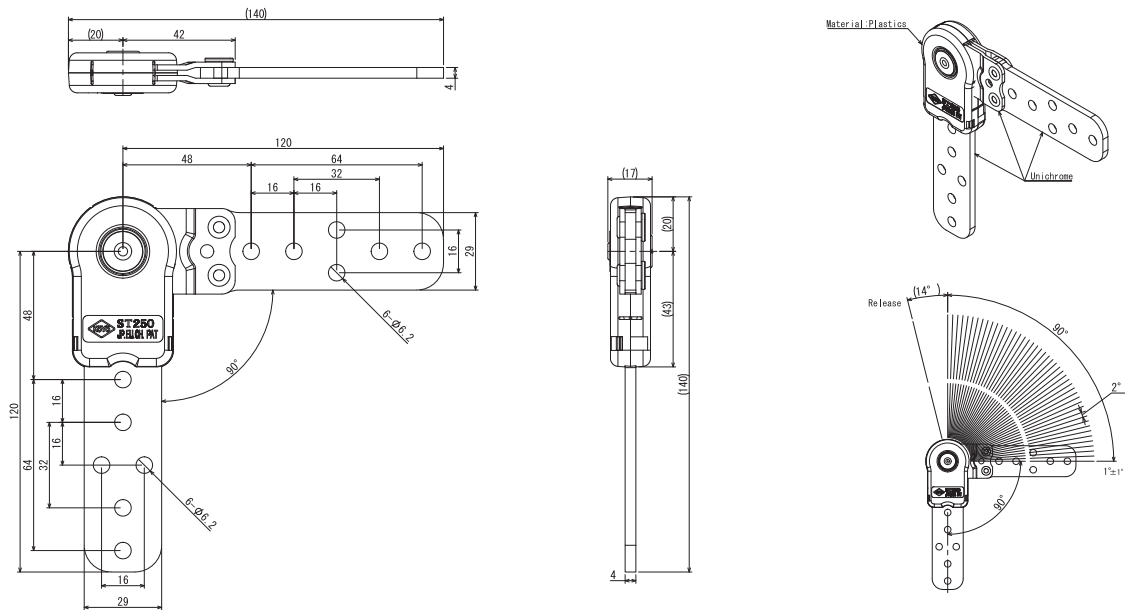

ST250 Sound Zero Gear Series

向陽技研株式会社

http://www.koyogear.com
Email: info@koyoeng.co.jp

図面

製品スペック