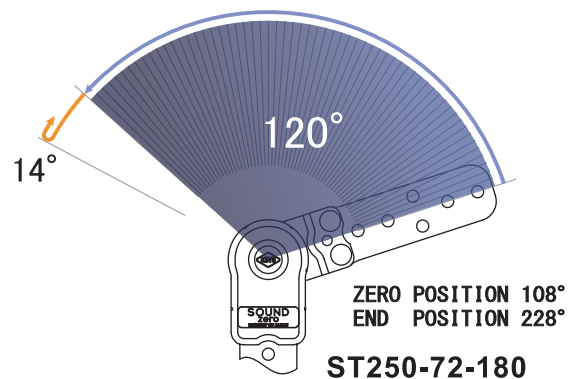

ST250 Sound Zero Gear Series

向陽技研株式会社

<http://www.koyogear.com>

Email: info@koyoeng.co.jp

ギア可動範囲一覧

72度可動範囲

90度可動範囲

108度可動範囲

120度可動範囲