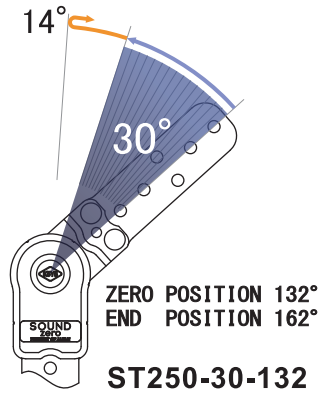

ST250 Sound Zero Gear Series

向陽技研株式会社

<http://www.koyogear.com>
Email: info@koyoeng.co.jp

ギア可動範囲一覧

30度可動範囲