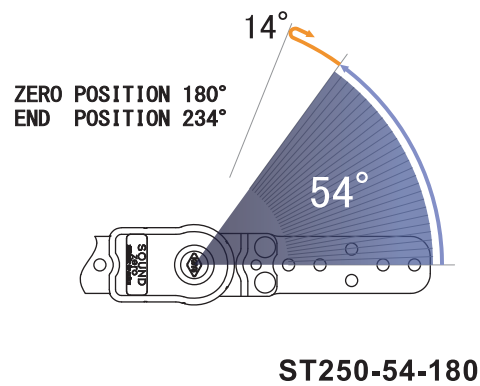

ST250 Sound Zero Gear Series

向陽技研株式会社

<http://www.koyogear.com>
Email: info@koyoeng.co.jp

ギア可動範囲一覧

30度可動範囲

42度可動範囲

54度可動範囲

60度可動範囲