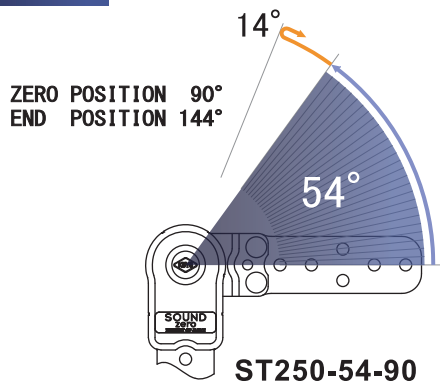

ST250 Sound Zero Gear Series

向陽技研株式会社

<http://www.koyogear.com>
Email: info@koyoeng.co.jp

ギア可動範囲一覧

30度可動範囲

42度可動範囲

54度可動範囲

60度可動範囲