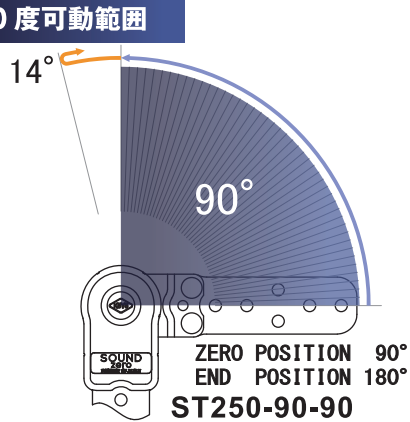

ST250 Sound Zero Gear Series

向陽技研株式会社

<http://www.koyogear.com>

Email: info@koyoeng.co.jp

ギア可動範囲一覧

72度可動範囲

90度可動範囲

108度可動範囲

※幅は IS250 の約 80%