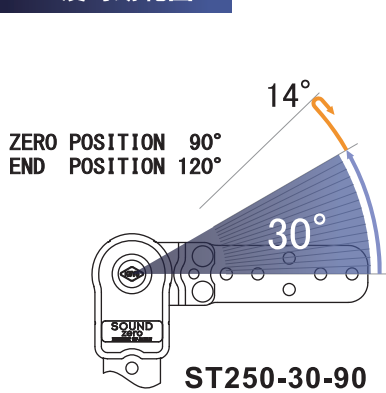

ST250 Sound Zero Gear Series

向陽技研株式会社

<http://www.koyogear.com>
Email: info@koyoeng.co.jp

ギア可動範囲一覧

30度可動範囲

42度可動範囲

54度可動範囲

60度可動範囲

※幅は IS250 の約 80%