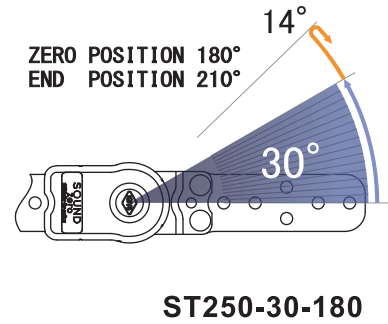

ST250 Sound Zero Gear Series

向陽技研株式会社

<http://www.koyogear.com>
Email: info@koyoeng.co.jp

ギア可動範囲一覧

30度可動範囲