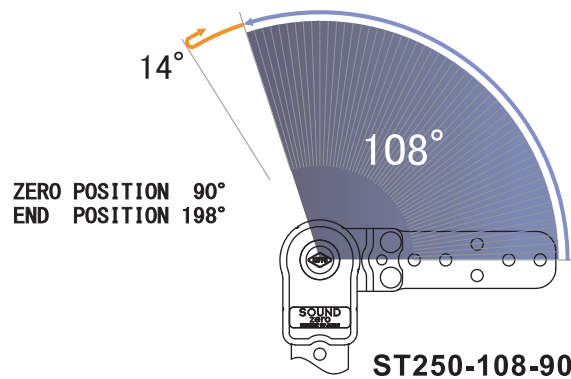

ST250 Sound Zero Gear Series

向陽技研株式会社

<http://www.koyogear.com>

Email: info@koyoeng.co.jp

ギア可動範囲一覧

72度可動範囲

90度可動範囲

108度可動範囲

120度可動範囲