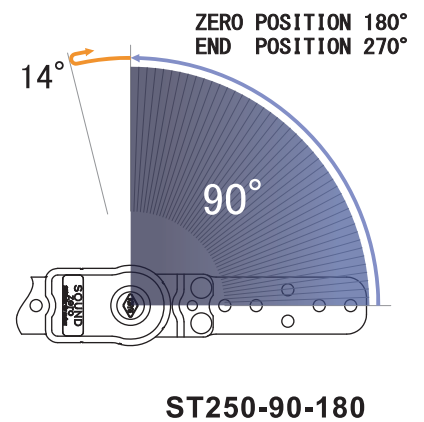

ST250 Sound Zero Gear Series

向陽技研株式会社

<http://www.koyogear.com>

Email: info@koyoeng.co.jp

ギア可動範囲一覧

72度可動範囲

90度可動範囲

108度可動範囲

120度可動範囲