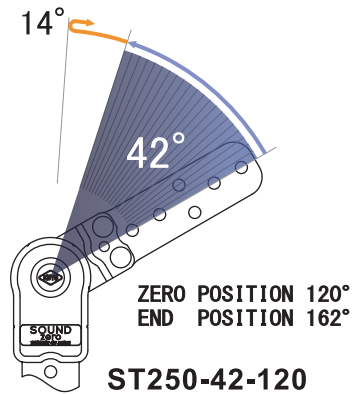

ST250 Sound Zero Gear Series

向陽技研株式会社

<http://www.koyogear.com>
Email: info@koyoeng.co.jp

ギア可動範囲一覧

30度可動範囲

42度可動範囲

54度可動範囲

60度可動範囲