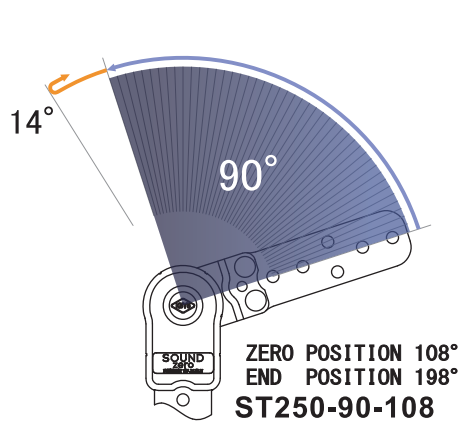

ST250 Sound Zero Gear Series

向陽技研株式会社

<http://www.koyogear.com>

Email: info@koyoeng.co.jp

ギア可動範囲一覧

72度可動範囲

90度可動範囲

108度可動範囲

120度可動範囲