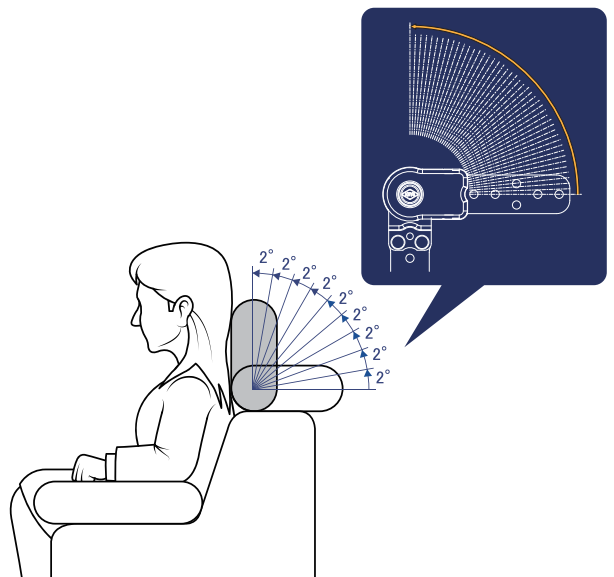

ST250 Sound Zero Gear Series

ST250-90-90

ST250-SS45-90-90
(スプリングタイプ)

SOUND
zero

■ “動作音が無い静かなギア”

動かしても音がしないため、リビングルームはもちろん映画館や図書館などの静かな場所にも最適です。

■ “精巧な 1段2度ピッチ仕様”

無音動作と精巧な1段2度ピッチ構造によりまるで段数が無いように感じられます。緻密なピッチ構造で細かい角度調整も出来るようになりました。