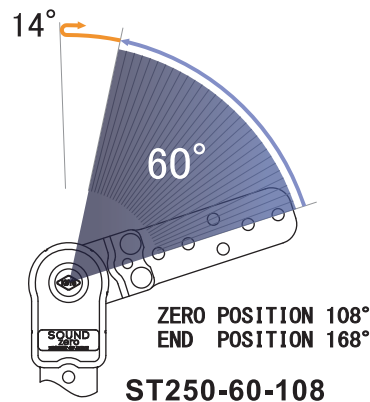

ST250 Sound Zero Gear Series

向陽技研株式会社

<http://www.koyogear.com>
Email: info@koyoeng.co.jp

ギア可動範囲一覧

30度可動範囲

42度可動範囲

54度可動範囲

60度可動範囲