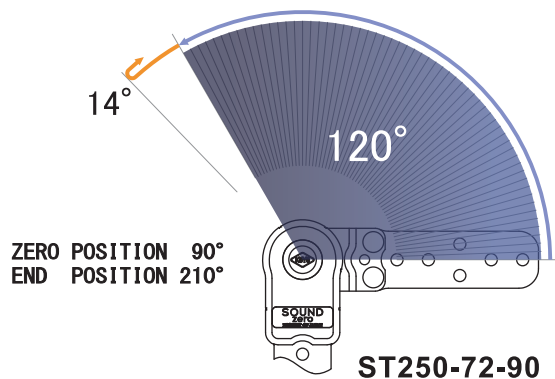

ST250 Sound Zero Gear Series

向陽技研株式会社

<http://www.koyogear.com>

Email: info@koyoeng.co.jp

ギア可動範囲一覧

72度可動範囲

90度可動範囲

108度可動範囲

120度可動範囲