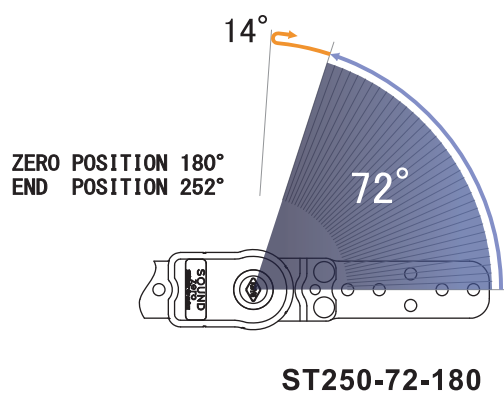

ST250 Sound Zero Gear Series

向陽技研株式会社

<http://www.koyogear.com>

Email: info@koyoeng.co.jp

ギア可動範囲一覧

72度可動範囲