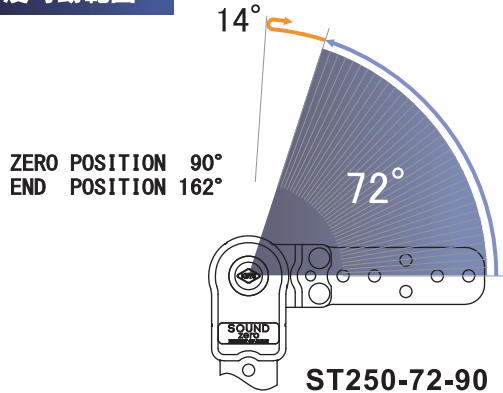

ST250 Sound Zero Gear Series

向陽技研株式会社

<http://www.koyogear.com>

Email: info@koyoeng.co.jp

ギア可動範囲一覧

72度可動範囲