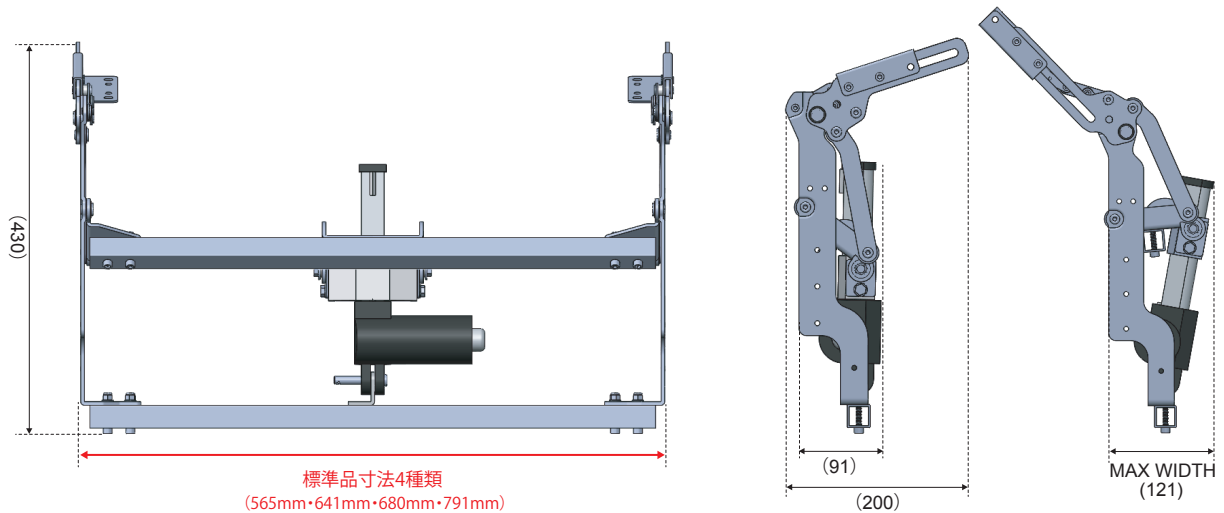

Electric Series

KOYO Corporation
<http://www.koyogear.com>
Email: info@koyoeng.co.jp