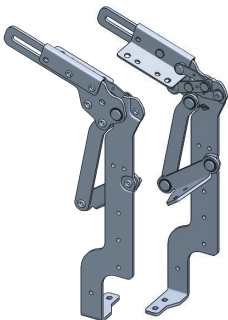

## 特長

■ ボタン操作でヘッドレストの角度を調節できます。

読書やテレビ鑑賞時、お好みのヘッドレストの位置や角度に、簡単に合わせることができます。

■ ストローク 80mm

シワにならない

ヘッドを回転させても、アングルプレートが8cmスライドするため、シワにならない

## 機械部品

**EL-02H2**  
arm parts/pair

**EL-02H2-T565 (641・680・791)**  
**EL-02H2-B565 (641・680・791)**  
Joint Pipe

**EL-02H2-AC**  
accessory