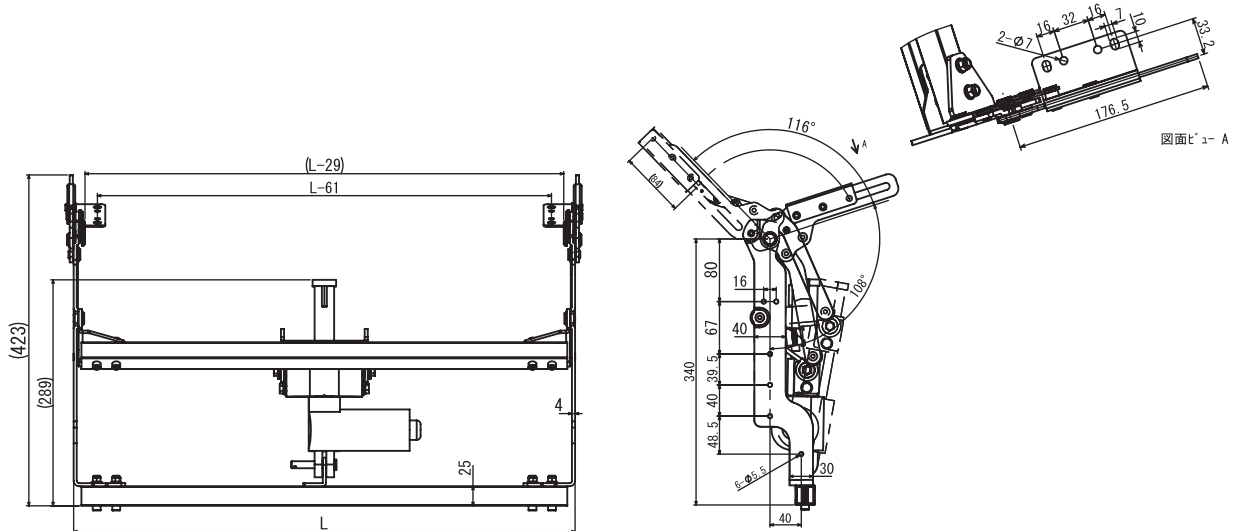

## 特長

■ ボタン操作でヘッドレストの角度を調節できます。

読書やテレビ鑑賞時、お好みのヘッドレストの位置や角度に、簡単に合わせることができます。

■ ストローク 80mm

シワにならない

ヘッドを回転させても、アングルプレートが8cmスライドするため、シワにならない

## 図面