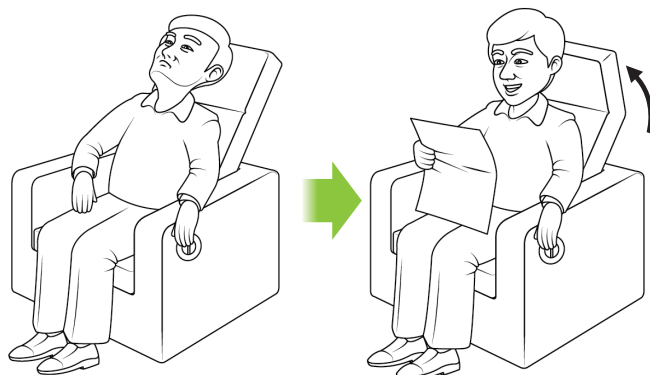

## 特長

■ ボタン操作でヘッドレストの角度を調節できます。

読書やテレビ鑑賞時、お好みのヘッドレストの位置や角度に、簡単に合わせることができます。

■ ストローク 80mm

シワにならない

ヘッドを回転させても、アングルプレートが8cmスライドするため、シワにならない