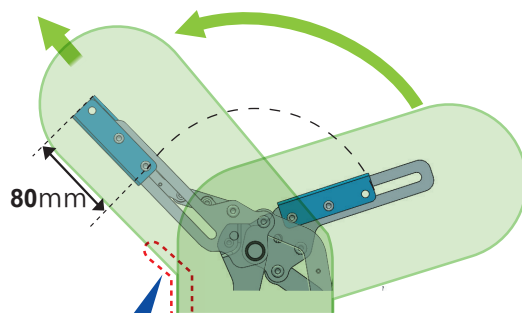

## 特長

■ ボタン操作でヘッドレストの角度を調節できます。

読書やテレビ鑑賞時、お好みのヘッドレストの位置や角度に、簡単に合わせることができます。

■ ストローク 80mm

シワにならない

ヘッドを回転させても、アングルプレートが8cmスライドするため、シワにならない