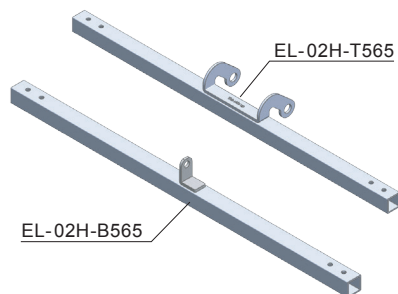

## 特長

■ ボタン操作でヘッドレストの角度を調節できます。

読書やテレビ鑑賞時、お好みのヘッドレストの位置や角度に、簡単に合わせることができます。

■ ストローク 80mm

シワにならない

ヘッドを回転させても、アングルプレートが8cmスライドするため、シワにならない

## 図面

## 機械部品

**EL-02H2**  
arm parts/pair

**EL-02H2-T565 (641・680・791)**  
**EL-02H2-B565 (641・680・791)**  
Joint Pipe

**EL-02H2-AC**  
accessory